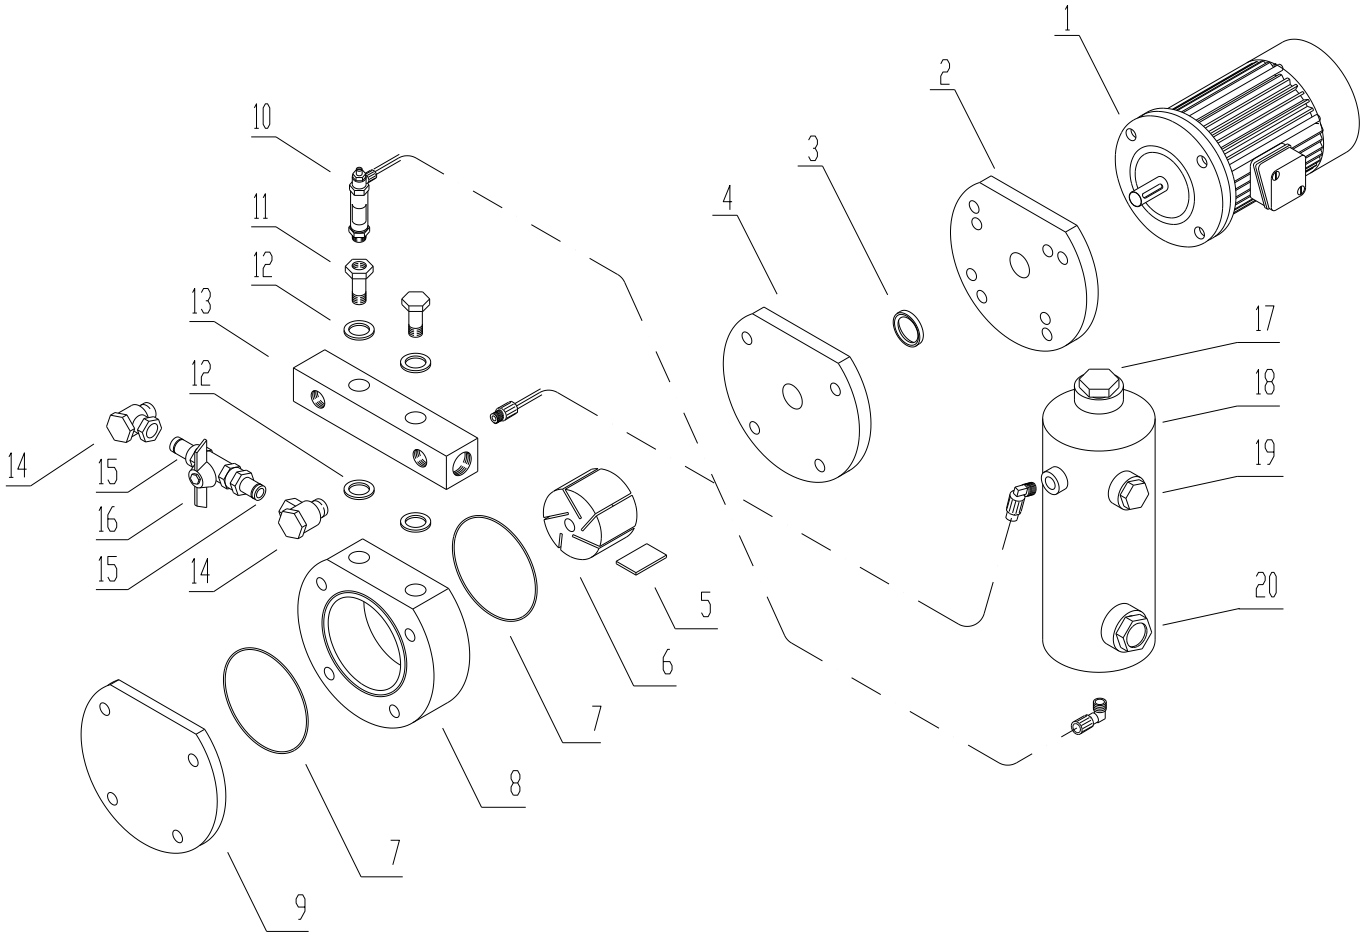

COMPRESSORE - COMPRESSOR 7

KIT RICAMBI - SPARE PARTS	Denominazione - Description	Posizione - Position
7 C ATEX		
34011	kit palette – blades kit	5
34177	kit tappi oblò olio serb 1.5Kg– kit caps oil sight glasses Tank 1.5Kg	17 – 18 – 20
35109	kit guarnizioni – gaskets kit	3 – 7 – 12
34909	KIT BY PASS	14 – 15 – 16
34207	GOCCIOLATORE - Adjustable OIL DRIPPER	10

COMPRESSORE - COMPRESSOR 7

N. Rif	Denominazione	Description	Q.tà-Quantity 7
1	Motore	Motor	NOTE
2	Flangia motore	Motor flange	1
3	Anello di tenuta	Sealing ring	1
4	Testata lato motore	Head on motor	1
5	Paletta	Blade	6
6	Rotore	Rotor	1
7	Guarnizione OR	Gasket OR	2
8	Statore	Stator	1
9	Testata	Head	1
10	Gocciolatore	Drip-feed device	1
11	Tirante	Pulling	2
12	Guarnizione	Gasket	4
13	Collettore	Collector	1
14	Raccordo girevole	Revolving connection	2
15	Raccordo	Connection	2
16	Valvola By-pass	By-pass valve	1
17	Tappo chiusura	Oil plug	1
18	Serbatoio olio	Oil tank	1
19	Tappo carico olio	Oil filling plug	1
20	Tappo visivo livello olio	Oil level viewing plug	1