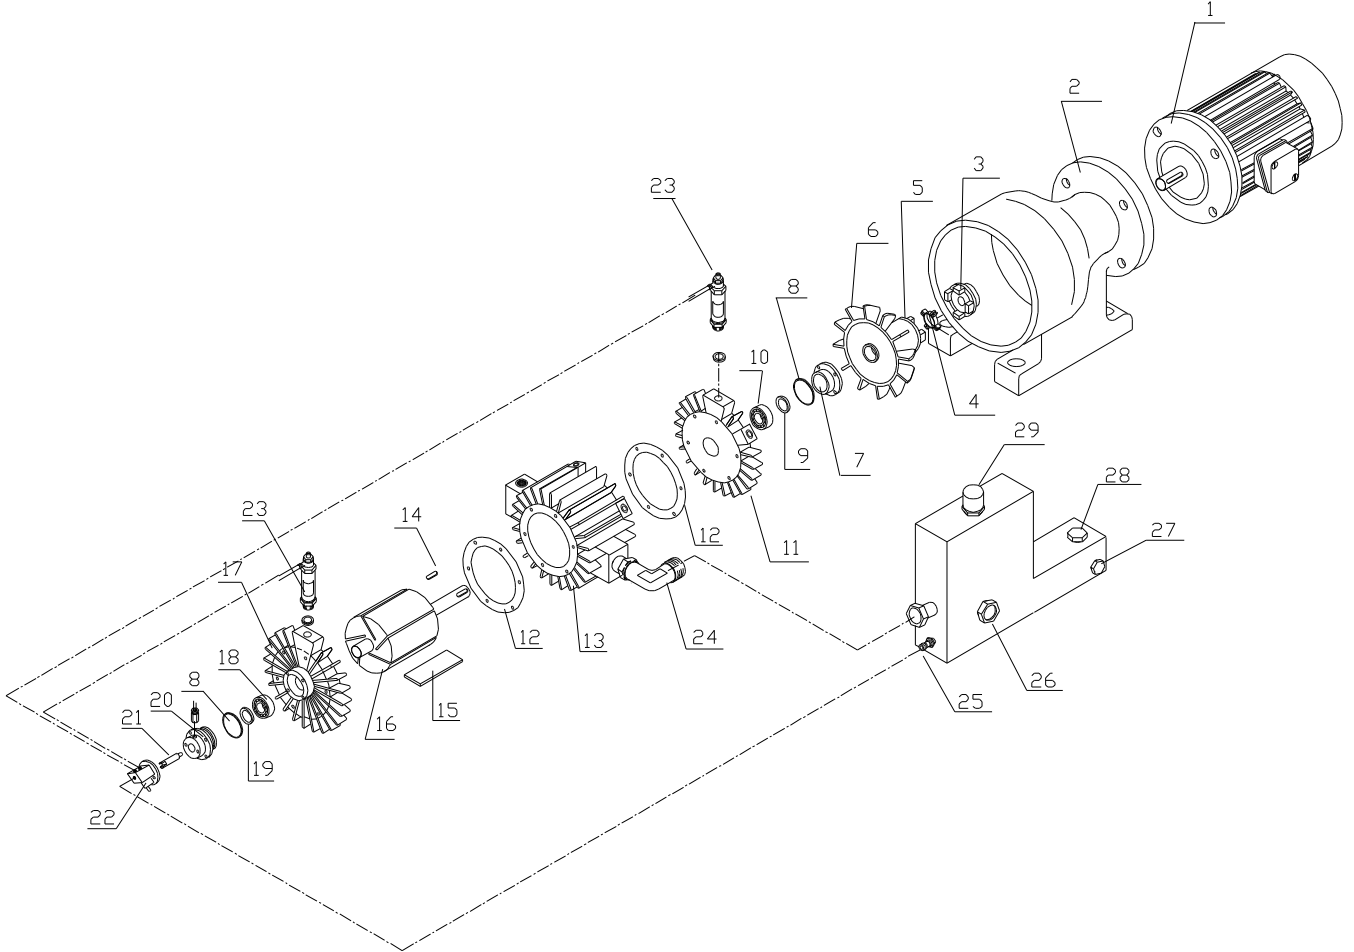

POMPA – PUMP 43 – 65 – 105 – 150 – 200 – 300 F con pompetta per lubrificazione forzata – with oil pump

KIT RICAMBI - SPARE PARTS						Denominazione - Description	Posizione - Position
43 F	65 F	105 F	150 F	200 F	300 F		
34189	34190	34191	34192	34193	34194	kit tappi oblò olio – kit caps oil sight glasses	26 – 27 - 28
34009	34012	34014	34015	34016	34017	kit palette – blades kit	15
35565	35567	35575			35578	giunto sitex – joint	3 – 4 – 5
45565	45567	45575			45578	tassello giunto sitex - insert for coupling	4
35613	35615	35616			35617	kit cuscinetti – bearings kit	10 – 18
35114	35115	35116			35117	kit guarnizioni – gaskets kit	8 – 9 - 12
		34207				Gocciolatore - Adjustable oil dripper	23
		34201				Pompetta - oil pump	22